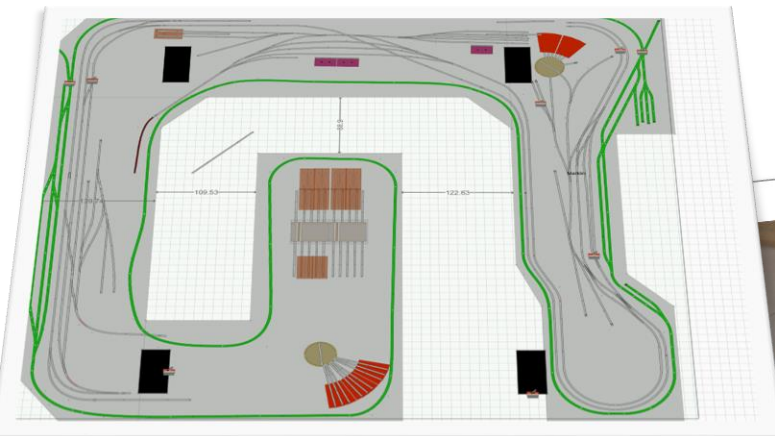

Hvad laver vi klubben:

I klublokalet på Uglekær arbejder vi PT på 2 digitale anlæg, et i størrelse N og et kombineret 2 og 3 skinne anlæg i størrelse H0.

N Anlægget er planlagt til at fylde 3x6 m i alt 18 m²

H0 Anlægget er planlagt til at fylde 6x7 m i alt 42 m²

Rødekro – Aabenraa ModelbaneKlub

Har vi vundet din interesse?:

Syntes du det er sjovt at bygge rammer, lægge spor, trække ledninger og bygge landskaber, og ikke mindst køre modeltog, tja så er RAMK lige noget for dig. Vi har medlemmer fra Haderslev, Aabenraa og Sønderborg, og vi mødes en til to gange ugentligt i klublokalet, hvor du selvfølgelig også er velkommen til at kigge forbi og besøge os.