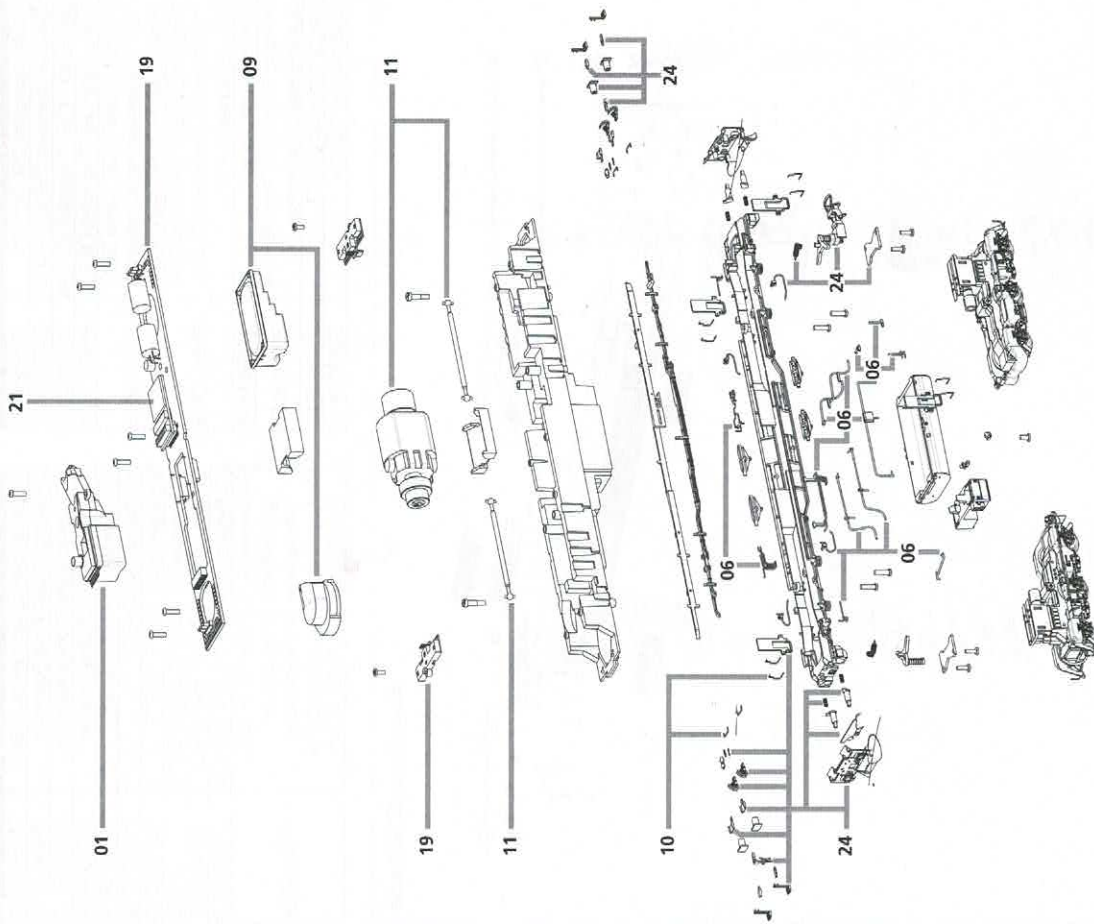

Ersatzteilblatt

für Lokomotive Class 66, CFL Cargo DK T66 714 (ESU Art.-Nr. 31070 DC/AC)

für Lokomotive Class 66, CFL Cargo DK T66 714 (ESU Art.-Nr. 31070 DC/AC)

Baugruppe	Ersatzteil-Nr.
01 Chassis komplett C66 CFL 714	35070.SP01
02 Gehäuse komplett C66 CFL 714	35070.SP02
03 Drehgestell 1 C66777 komplett CFL 714	35070.SP03
04 Drehgestell 2 C66777 komplett CFL 714	35070.SP04
05 Teilesatz 1 C66777 CFL Cargo T66 714: Scheibenwischer, Kupplung, Puffer, Schürze, Pufferträgerdetails	35070.SP05
06 Teilesatz 2 C66777 CFL Cargo T66 714: Rahmen-, Drehgestell-Zurüst- teile, Schalldämpfer	35070.SP06
07 Raucherzeuger C66777	35050.SP07
08 Teilesatz 3 C66 CFL Cargo T66 714: Außen Spiegel, Klimaanlage	35070.SP08
09 Lautsprecher Set C66777	35050.SP09
10 Griffstangen CFL 714	35070.SP10

Baugruppe	Ersatzteil-Nr.
11 Motor mit Kardan-Wellen C66/77	35050.SP11
12 Radsatz C66777 mit Haftreifen	35050.SP12
13 Radsatz C66777 ohne Haftreifen	35050.SP13
14 Radsatz C66777 ohne Zahnrad	35050.SP14
17 Haftreifen C66777 (2 Stück)	35050.SP17
19 Platinen-Set C66777	35050.SP19
20 Schliefer AC BR215, C66/77	35050.SP20
21 Decoder LokSound V4.0 M4 C66/77	21403
22 Radsatz C66777 Rp25 mit Zahnrad	35050.SP22
23 Radsatz C66777 Rp25 ohne Zahnrad	35050.SP23
24 Teilesatz 4: Schürzen (je 1x offen geschlossen), Pflug, Spiegel, Klimaanlage, Scheibenwischer, Kupplung, Puffer, Luftschläuche, Schutzbügel CFL, TGO, ECR F	31070.SP24

Abbildung ET-1

Baugruppe 01: Chassis

Abbildung ET-2

Baugruppe 03/04: Getriebe Drehgestell 1/2

Abbildung ET-3