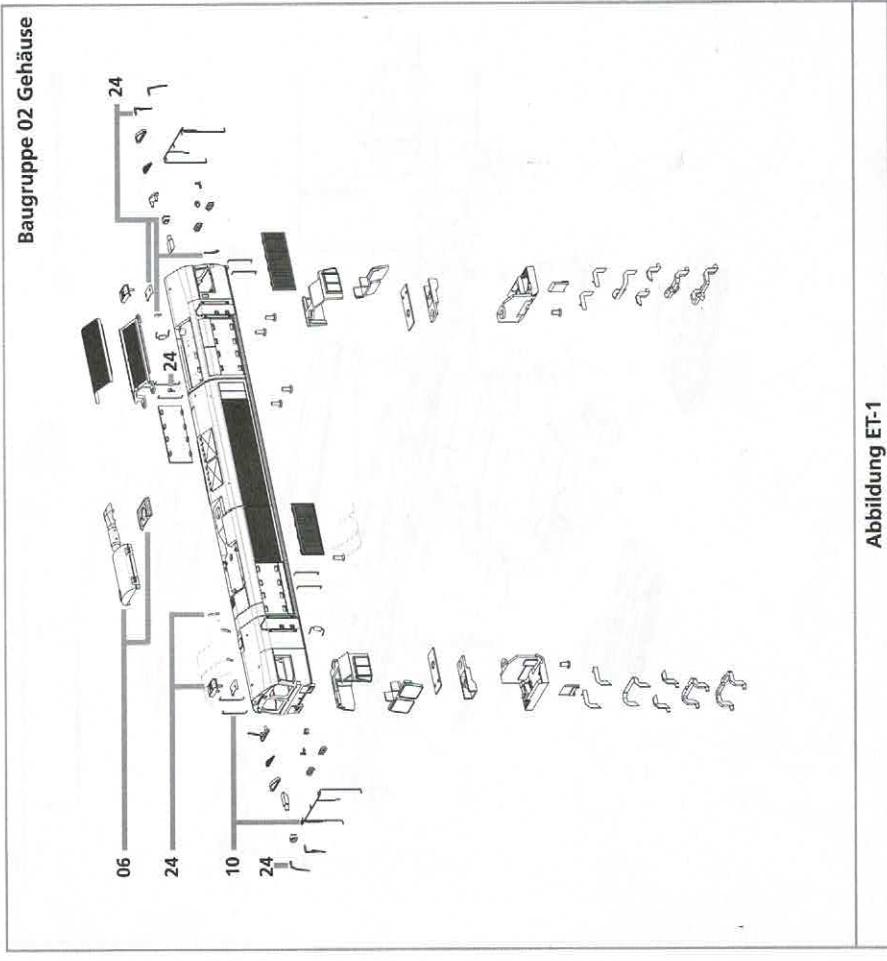

Ersatzteilblatt

für Lokomotive Class 66, CFL Cargo DK T66 714 (ESU Art.-Nr. 31070 DC/AC)

für Lokomotive Class 66, CFL Cargo DK T66 714 (ESU Art.-Nr. 31070 DC/AC)

Baugruppe	Ersatzteil-Nr.
01 Chassis komplett C66 CFL 714	35070.SP01
02 Gehäuse komplett C66 CFL 714	35070.SP02
03 Drehgestell 1 C66777 komplett CFL 714	35070.SP03
04 Drehgestell 2 C66777 komplett CFL 714	35070.SP04
05 Teilesatz 1 C66777 CFL Cargo T66 714: Scheibenwischer, Kupplung, Puffer, Schürze, Pufferträgerdetails	35070.SP05
06 Teilesatz 2 C66777 CFL Cargo T66 714: Rahmen-, Drehgestell-Zurüst- teile, Schalldämpfer	35070.SP06
07 Raucherzeuger C66777	35050.SP07
08 Teilesatz 3 C66 CFL Cargo T66 714: Außen Spiegel, Klimaanlage	35070.SP08
09 Lautsprecher Set C66777	35050.SP09
10 Griffstangen CFL 714	35070.SP10

Baugruppe	Ersatzteil-Nr.
11 Motor mit Kardan-Wellen C66/77	35050.SP11
12 Radsatz C66777 mit Haftreifen	35050.SP12
13 Radsatz C66777 ohne Haftreifen	35050.SP13
14 Radsatz C66777 ohne Zahnrad	35050.SP14
17 Haftreifen C66777 (2 Stück)	35050.SP17
19 Platinen-Set C66777	35050.SP19
20 Schliefer AC BR215, C66/77	35050.SP20
21 Decoder LokSound V4.0 M4 C66/77	21403
22 Radsatz C66777 Rp25 mit Zahnrad	35050.SP22
23 Radsatz C66777 Rp25 ohne Zahnrad	35050.SP23
24 Teilesatz 4: Schürzen (je 1x offen geschlossen), Pflug, Spiegel, Klimaanlage, Scheibenwischer, Kupplung, Puffer, Luftschläuche, Schutzbügel CFL, TGO, ECR F	31070.SP24

Abbildung ET-1

Baugruppe 01: Chassis

Abbildung ET-2

Baugruppe 03/04: Getriebe Drehgestell 1/2

Abbildung ET-3