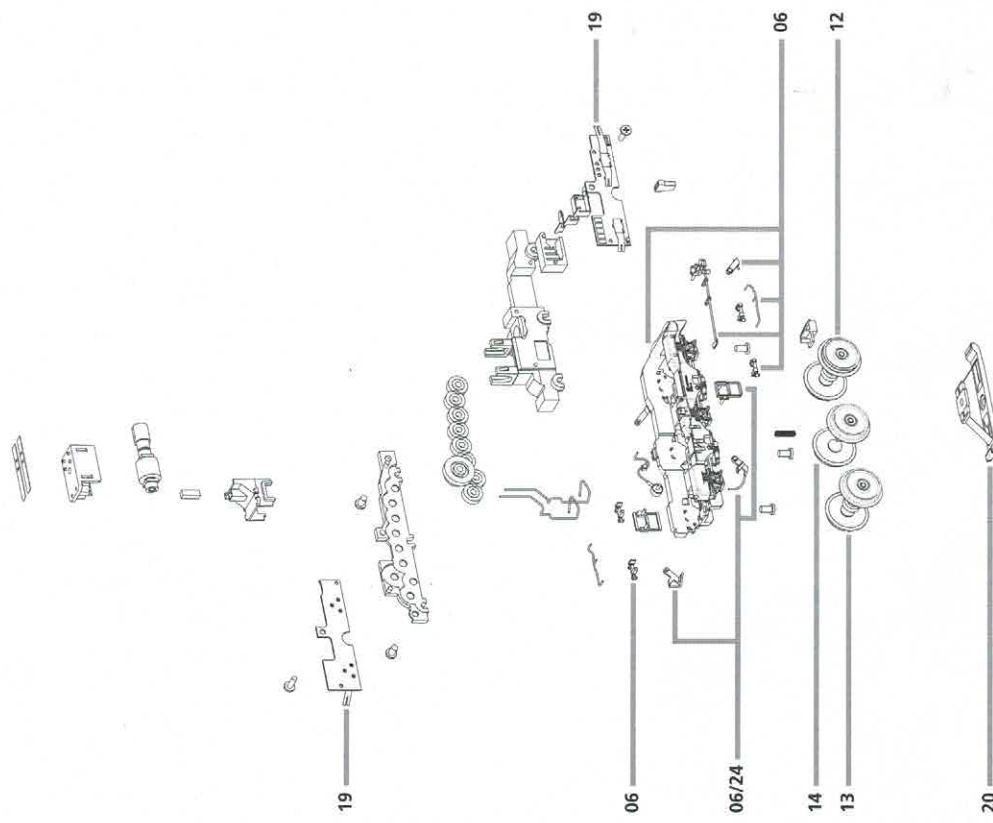

Ersatzteilblatt

für Lokomotive Class 66, CFL Cargo DK T66 714 (ESU Art.-Nr. 31070 DC/AC)

für Lokomotive Class 66, CFL Cargo DK T66 714 (ESU Art.-Nr. 31070 DC/AC)

Baugruppe	Ersatzteil-Nr.
01 Chassis komplett C66 CFL 714	35070.SP01
02 Gehäuse komplett C66 CFL 714	35070.SP02
03 Drehgestell 1 C66777 komplett CFL 714	35070.SP03
04 Drehgestell 2 C66777 komplett CFL 714	35070.SP04
05 Teilesatz 1 C66777 CFL Cargo T66 714: Scheibenwischer, Kupplung, Puffer, Schürze, Pufferträgerdetails	35070.SP05
06 Teilesatz 2 C66777 CFL Cargo T66 714: Rahmen-, Drehgestell-Zurüst- teile, Schalldämpfer	35070.SP06
07 Raucherzeuger C66777	35050.SP07
08 Teilesatz 3 C66 CFL Cargo T66 714: Außen Spiegel, Klimaanlage	35070.SP08
09 Lautsprecher Set C66777	35050.SP09
10 Griffstangen CFL 714	35070.SP10

Baugruppe	Ersatzteil-Nr.
11 Motor mit Kardan-Wellen C66/77	35050.SP11
12 Radsatz C66777 mit Haftreifen	35050.SP12
13 Radsatz C66777 ohne Haftreifen	35050.SP13
14 Radsatz C66777 ohne Zahnrad	35050.SP14
17 Haftreifen C66777 (2 Stück)	35050.SP17
19 Platinen-Set C66777	35050.SP19
20 Schliefer AC BR215, C66/77	35050.SP20
21 Decoder LokSound V4.0 M4 C66/77	21403
22 Radsatz C66777 Rp25 mit Zahnrad	35050.SP22
23 Radsatz C66777 Rp25 ohne Zahnrad	35050.SP23
24 Teilesatz 4: Schürzen (je 1x offen geschlossen), Pflug, Spiegel, Klimaanlage, Scheibenwischer, Kupplung, Puffer, Luftschläuche, Schutzbügel CFL, TGO, ECR F	31070.SP24

Abbildung ET-1

Baugruppe 01: Chassis

Abbildung ET-2

Baugruppe 03/04: Getriebe Drehgestell 1/2

Abbildung ET-3