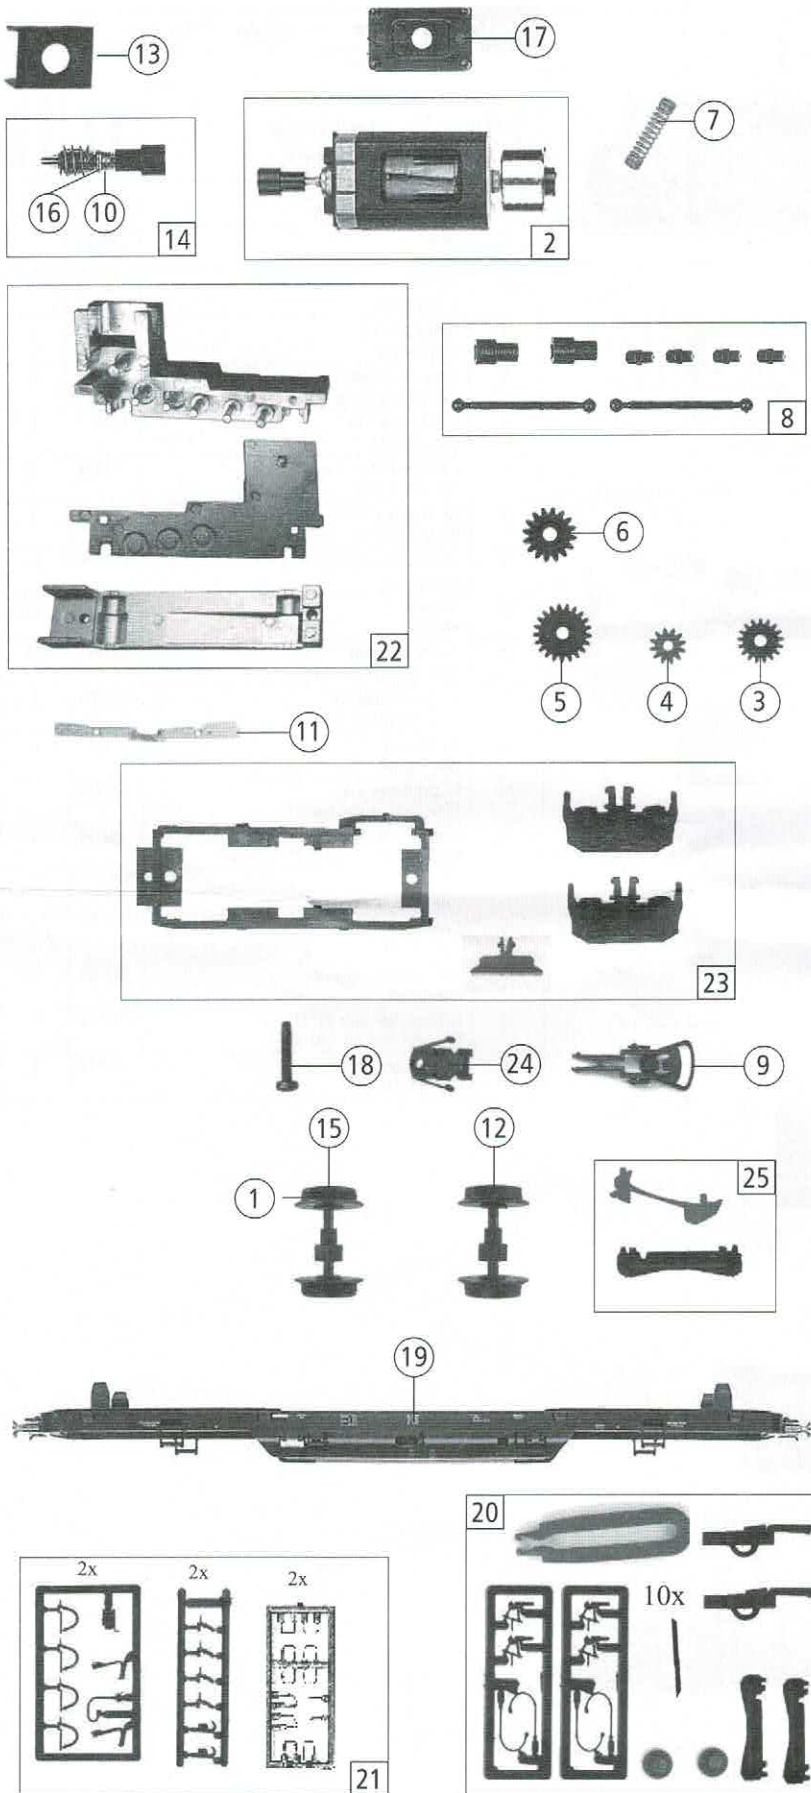

51269	Renfe	D340	=		
Pos. Nr. Pos.no.	Beschreibung Description	Art.-Nr. Art.no.	Preisgruppe Price bracket		
1	Haftringsatz 10 Stk.10,3-12,8mm Set with traction tires 10pieces 10,3-12,8mm	40069	---		
2	Motor Motor	85114	28		
3	Zahnrad Z=17 Gear Z=17	86409	5		
4	Zahnrad Z=12/M-0.4 Gear Z=12/M-0.4	86412	3		
5	Zahnrad Z=21 G/M=0.4 Gear Z=21 G/M=0.4	86414	3		
6	Schnecken Zahnrad doppelt Worm gear double	86419	6		
7	Kontaktfeder Contact spring	116876	3		
8	Antriebsatz Drive set	97756	9		
9	Standardkupplung Standard coupling	89246	6		
10	Lager für Schneckenachse Worm axle bearing	89749	6		
11	Radkontakt Wheelcontact	89805	4		
12	Radsatz m. Zahnrad o. Haftring Wheelset with gear without traction tires	90026	10		
13	Schneckendeckel Worm cover	95177	5		
14	Schneckensatz Worm set	97753	13		
15	Radsatz mit 2 Haftringen,Zahnrad Wheelset with traction tires	107074	12		
16	Beilagscheibe Washer	112681	3		
17	Distanzplättchen Spacer	113326	3		
18	GF-Schraube M2x10 GF-Screw M2x10	114854	3		
19	Lokrahmen D340 003-3 Loco frame	138617	17		
20	Zurüstbeutel 1 - RENFE D340 Bag with accessories 1	138621	13		
21	Zurüstbeutel 2 Bag with accessories 2	95194	13		
22	Getriebeatz 3-tlg. Gear part 3-parts	97746	12		
23	TS - Drehgestellblende Parts set for bogie	127472	10		
24	Kupplungshalter Coupling holder	95176	3		
25	TS - Schürzen D340 Part set of skirts	138618	7		

Ersatzteile erhalten Sie direkt unter www.roco.cc, bei Ihrem Fachhändler oder Ihrer Landesvertretung:
Spare parts can be ordered directly at www.roco.cc and from your local dealer or country representative.